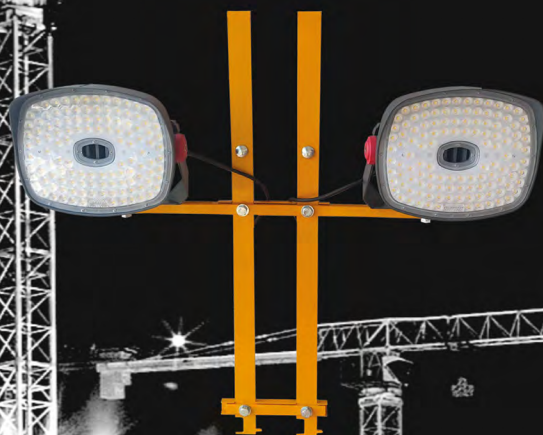

PHARES DE GRUE SUR SUPPORT

Rapidité

Sécurité

SAS NOVETI

Equipements Technologiques Industriels

1 plan du sesquier
34140 - Mèze

contact@noveti.fr

Montage du support de phares de grue

Version double projecteurs **SUPFIXUNI**

* outils non fournis

Montage du support de phares de grue

Version projecteur unique large **SUPFIXM12**

Z system anti-chute

Boite étanche et connecteur rapide fournis