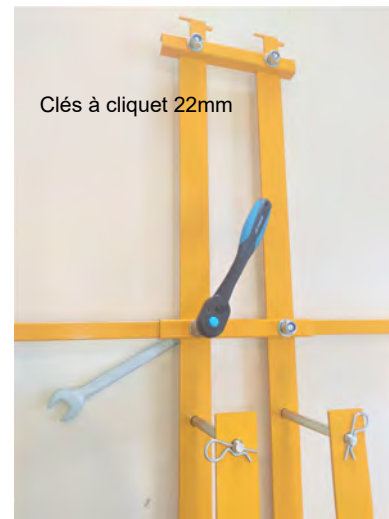

PHARES DE GRUE SUR SUPPORT

Rapidité

Sécurité

SAS NOVETI

Equipements Technologiques Industriels

1 plan du sesquier
34140 - Mèze

contact@noveti.fr

Montage du support de phares de grue

Version double projecteurs **SUPFIXUNI**

* outils non fournis

Montage du support de phares de grue

Version projecteur unique large **SUPFIXM12**

Z system anti-chute

Boite étanche et connecteur rapide fournis