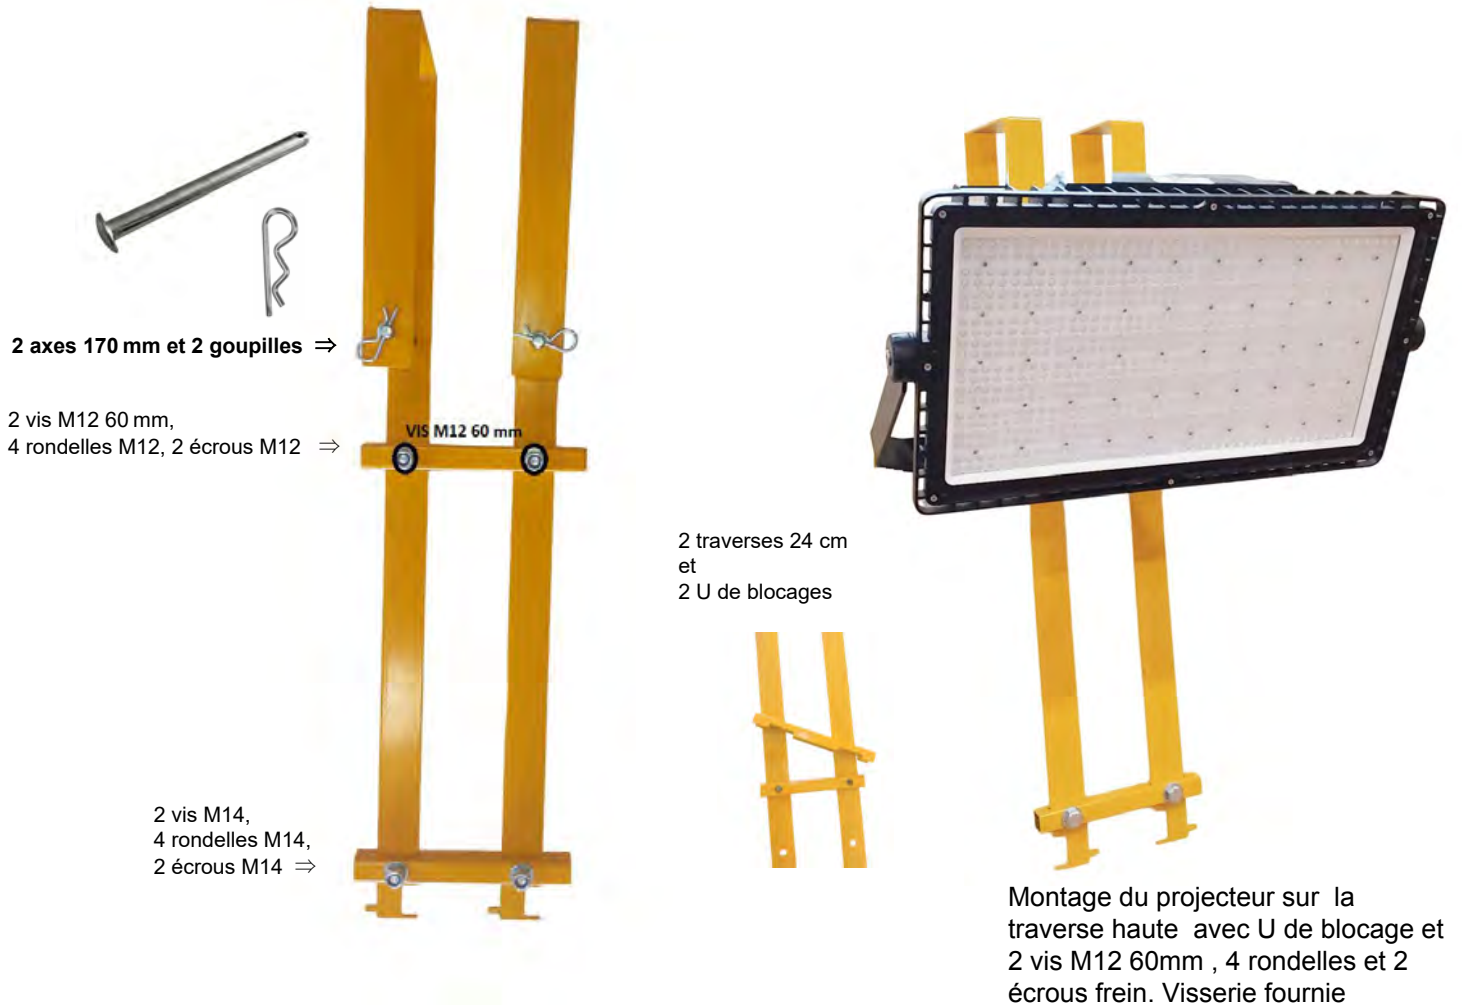

PHARES DE GRUE SUR SUPPORT

Rapidité

Sécurité

SAS NOVETI

Equipements Technologiques Industriels

1 plan du sesquier
34140 - Mèze

contact@noveti.fr

Montage du support de phares de grue

Version double projecteurs **SUPFIXUNI**

* outils non fournis

Montage du support de phares de grue

Version projecteur unique large **SUPFIXM12**

Z system anti-chute

Boite étanche et connecteur rapide fournis