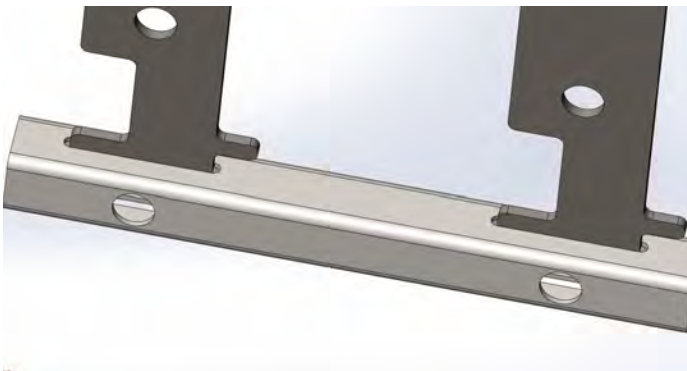

PHARES DE GRUE SUR SUPPORT

Rapidité

Sécurité

SAS NOVETI

Equipements Technologiques Industriels

1 plan du sesquier
34140 - Mèze

contact@noveti.fr

Montage du support de phares de grue

Version double projecteurs **SUPFIXUNI**

* outils non fournis

Montage du support de phares de grue

Version projecteur unique large **SUPFIXM12**

Z system anti-chute

Boite étanche et connecteur rapide fournis